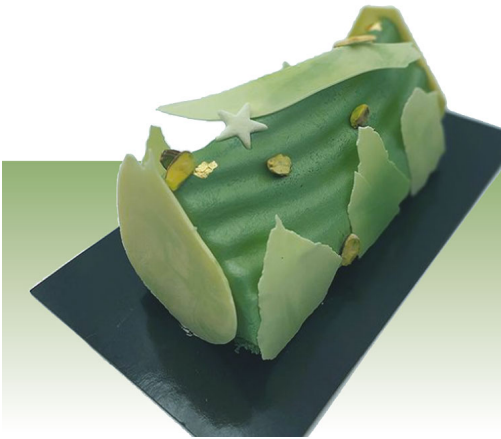

TABLE OF CONTENTS

Yule Logs 2

YULE LOGS

TIRAMISU

6 pers 55\$ 8 pers 68\$

[Lire la suite](#)

SKU: N/A

Price: \$55.00 - \$68.00

CHOCO-RASPBERRY

6 pers 52\$ 8 pers 65\$

[Lire la suite](#)

SKU: N/A

Price: \$52.00 - \$65.00

THE PISTACHIO TRIPLET

6 pers 55\$ 8 pers 68\$

[Lire la suite](#)