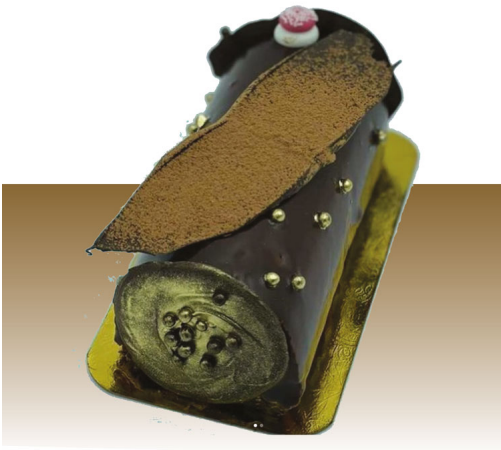

TABLE OF CONTENTS

Yule Logs 2

YULE LOGS

TIRAMISU

6 pers 55\$ 8 pers 68\$

[Lire la suite](#)

SKU: N/A

Price: \$55.00 - \$68.00

CHOCO-RASPBERRY

6 pers 52\$ 8 pers 65\$

[Lire la suite](#)

SKU: N/A

Price: \$52.00 - \$65.00

THE PISTACHIO TRIPLET

6 pers 55\$ 8 pers 68\$

[Lire la suite](#)