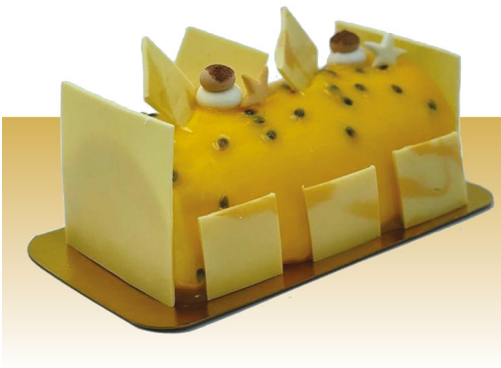

CHOCO-RASPBERRY

6 pers 52\$ 8 pers 65\$

[Lire la suite](#)

SKU: N/A

Price: \$52.00 - \$65.00

THE PISTACHIO TRIPLET

6 pers 55\$ 8 pers 68\$

[Lire la suite](#)

SKU: N/A

Price: \$55.00 - \$68.00

PASSION-LEMON

6 pers 52\$ 8 pers 65\$

[Lire la suite](#)

SKU: N/A

Price: \$52.00 - \$65.00

INDEX